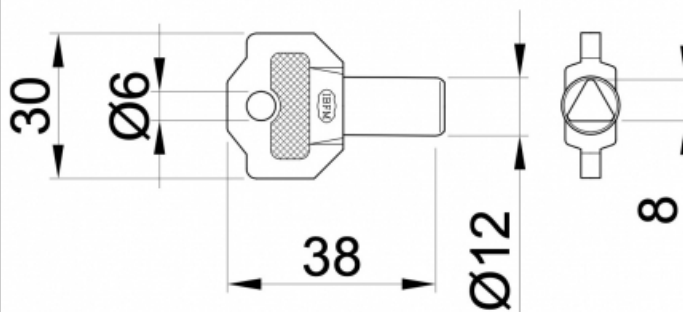

154

154A

ARTICOLO	00154-154A	REV.	0001	
DESCRIZIONE	Serrature a cilindro con chiave triangolare	UNITÀ	mm	
PERCORSO	Disegni/Art.00154-154A/Art.00154-154A.dwg	SCALA	1:1	20832 desio (MB) - Italy Via Lavoratori Autobianchi,18 +39-0362-627078/624502 Fax +39-0362-302692 ibfm@ibfm.it
DISEGNATORE	M.C.	DATA	21/11/2016	
<small>Proprietà esclusiva di IBFM S.r.l. che si riserva tutti i diritti a termine di legge con divieto d'uso e riproduzione senza l'autorizzazione scritta da parte dell'azienda. IBFM S.r.l. si riserva il diritto di apportare modifiche senza preavviso e autonomamente. Exclusive property of IBFM S.r.l. which reserves all rights by law with the prohibition of use and reproduction without the written agreement of the company. IBFM S.r.l. reserves the right to make changes without any notification and independently.</small>				